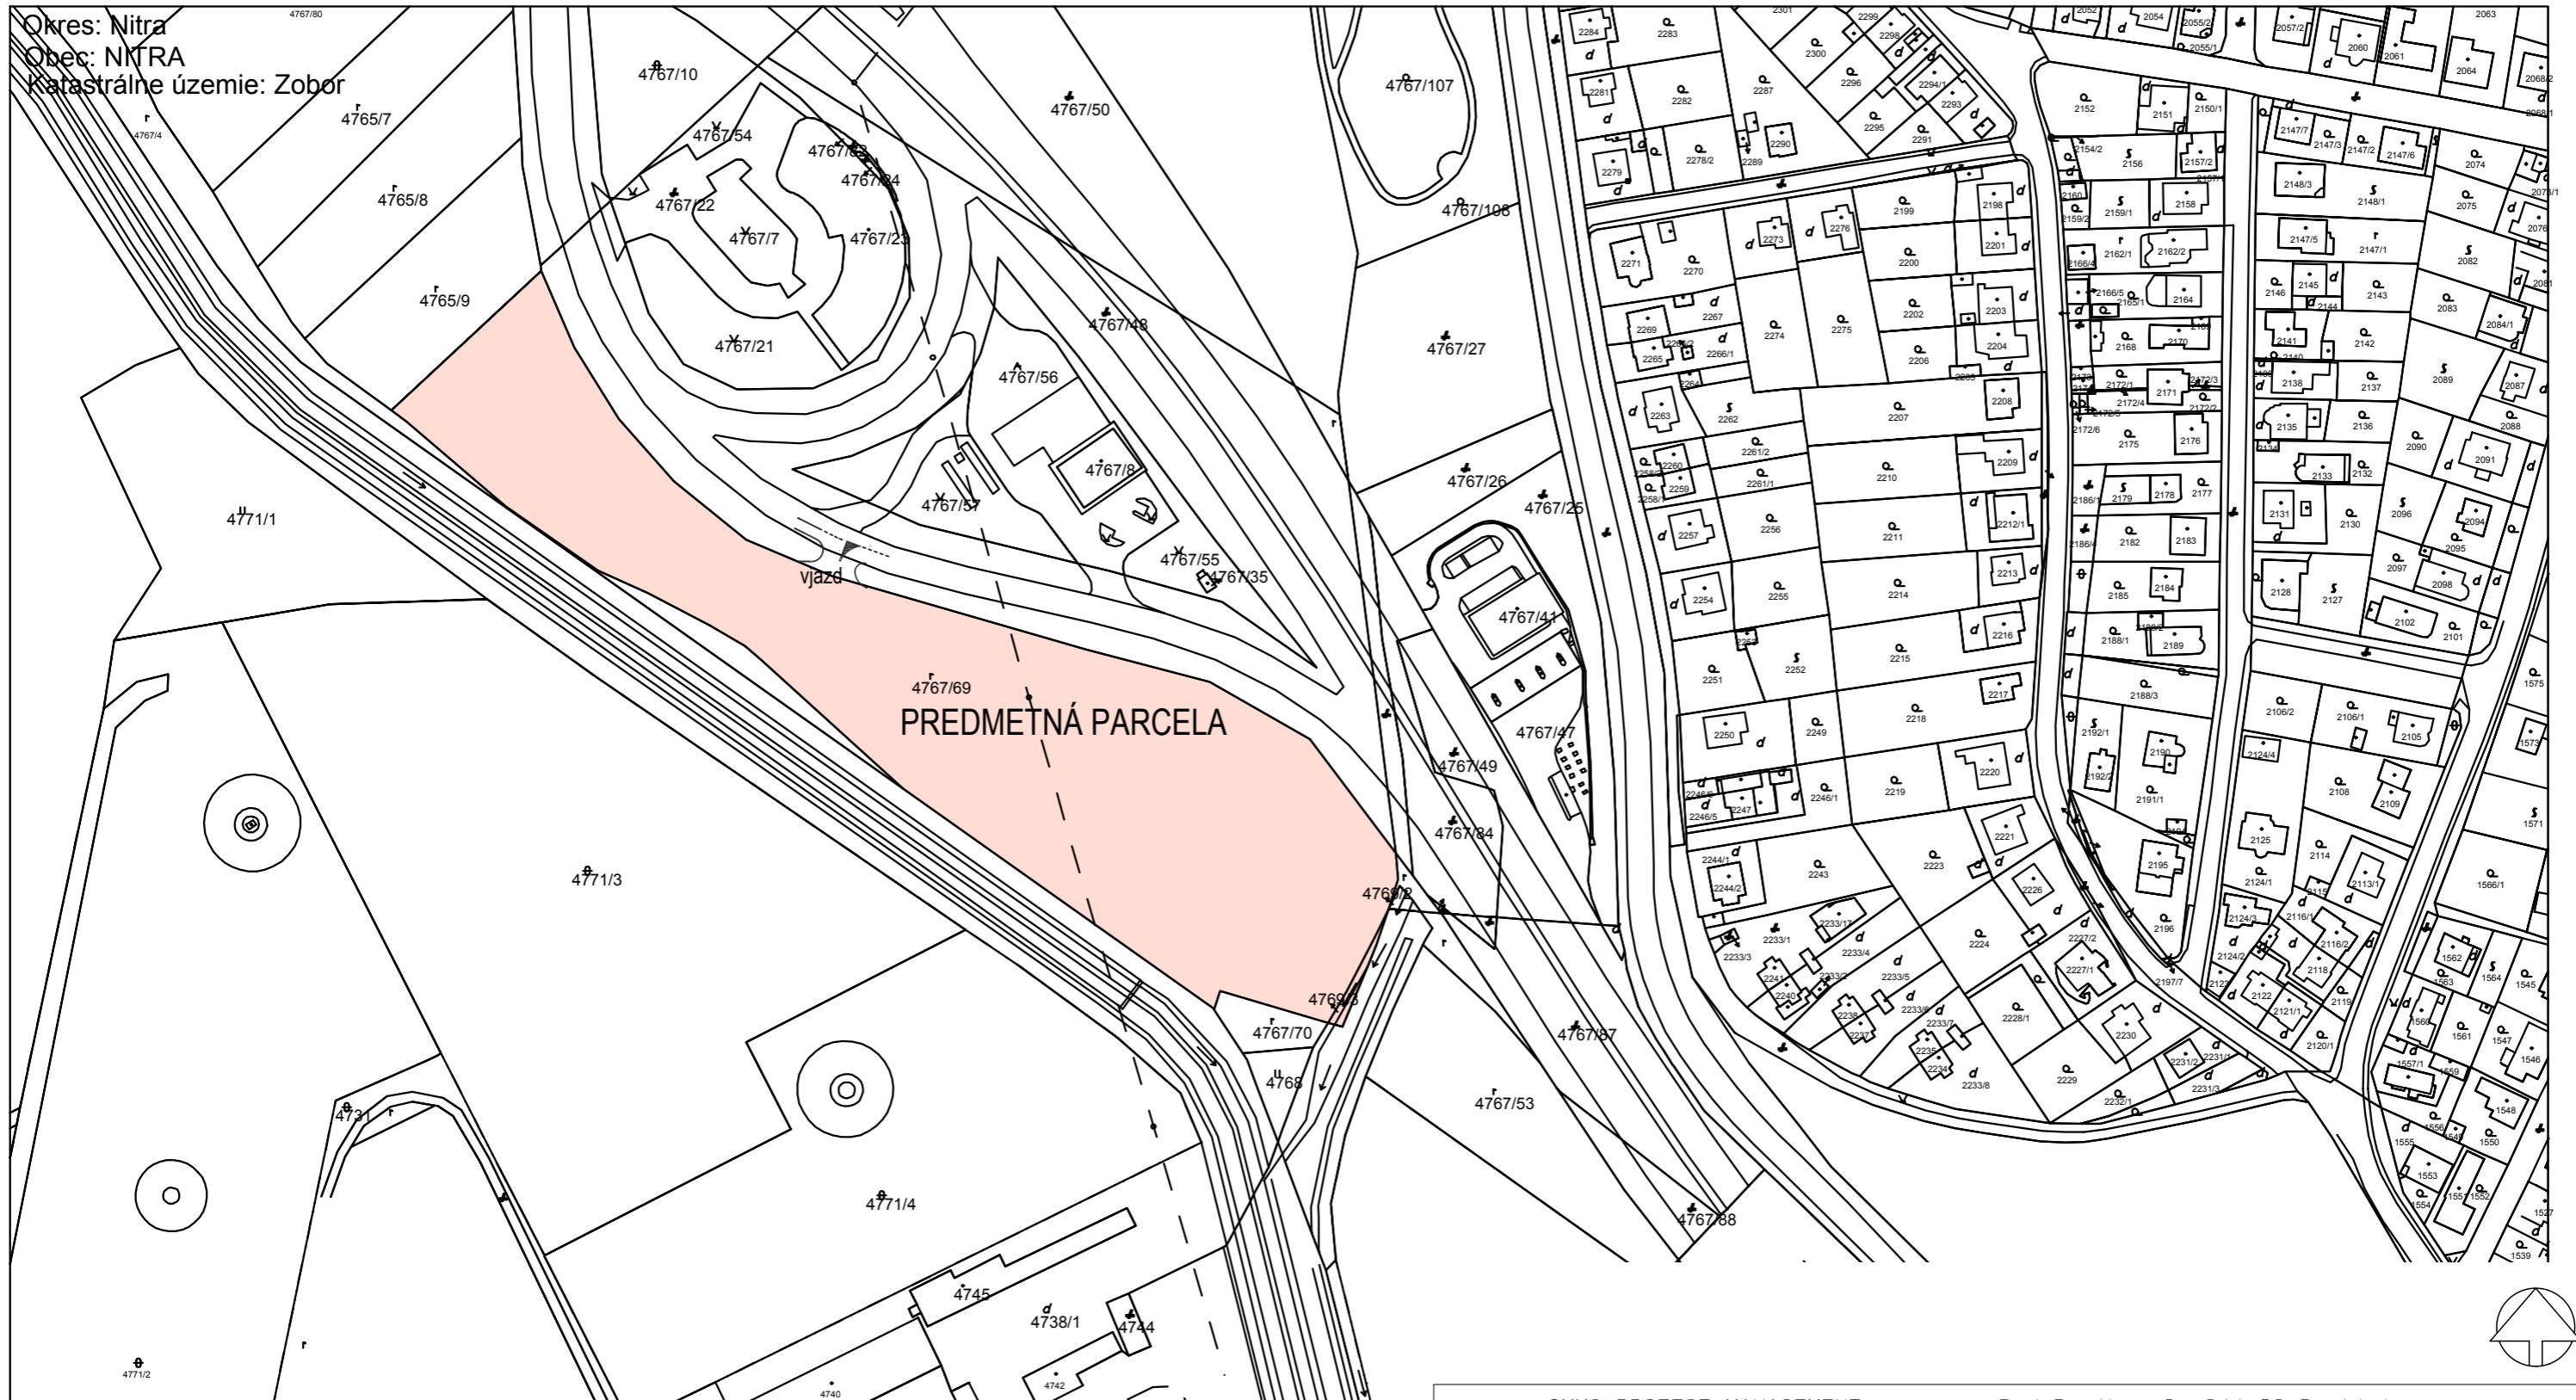

Okres: Nitra
 Obec: NITRA
 Katastrálne územie: Zobor

SCALE 1 : 2 000

Úrad geodézie, kartografie a katastra Slovenskej republiky

Informatívna kópia z mapy

Vytvorené cez katastrálny portál

INVESTOR: IMMO PROJECT MANAGEMENT s.r.o. , Pod Bôrikom 8, 811 02 Bratislava			
VED.PROJEKTANT	ZODP.PROJEKTANT	VYPRACOVAL	KONTROLA
ING. SILVIA HALVONÍKOVÁ	ING. FRANTIŠEK VÍTAZKA	ING. SILVIA HALVONÍKOVÁ	
STAVBA: DOPRAVNÉ NAPOJENIE PARCELY Č. 4767/69			DÁTUM: 11/2014
OBJEKT: KATASTRÁLNE ÚZEMIE ZOBOR			FORMÁT: 2*A4
PROFESIA: ARCHITEKTONICKO-STAVEBNÉ RIEŠENIE			STUPEŇ: ŠTÚDIA
OBSAH: MAPA ŠIRŠÍCH ÚZEMNÝCH VZŤAHOV			Č.ZAKAZKY: 544-12-09
			MIERKA: 1:2000
			Č.VÝKRESU: 1.